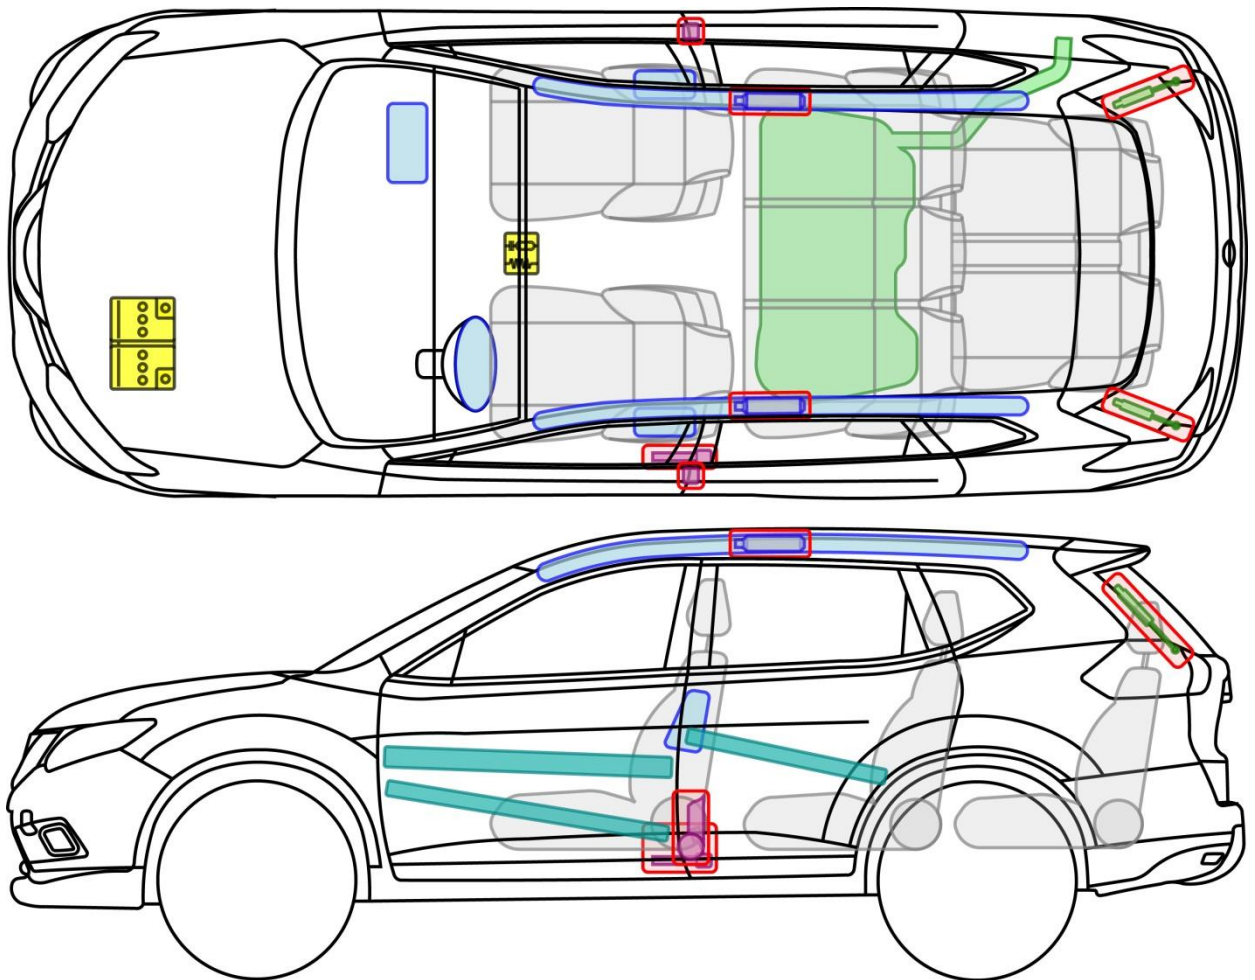

X-TRAIL

Typ: T32, 2014-

Legenda

Poduszka powietrzna

Wzmocnienia konstrukcji nadwozia

Moduł sterujący

Zbiornik gazu (CNG/LPG)

Generator gazowy

Aktywna ochrona w przypadku wywrócenia pojazdu

Akumulator 12V

Zawór bezpieczeństwa (CNG/LPG)

Napinacz pasa bezpieczeństwa

Amortyzator gazowy

Zbiornik paliwa

X-TRAIL