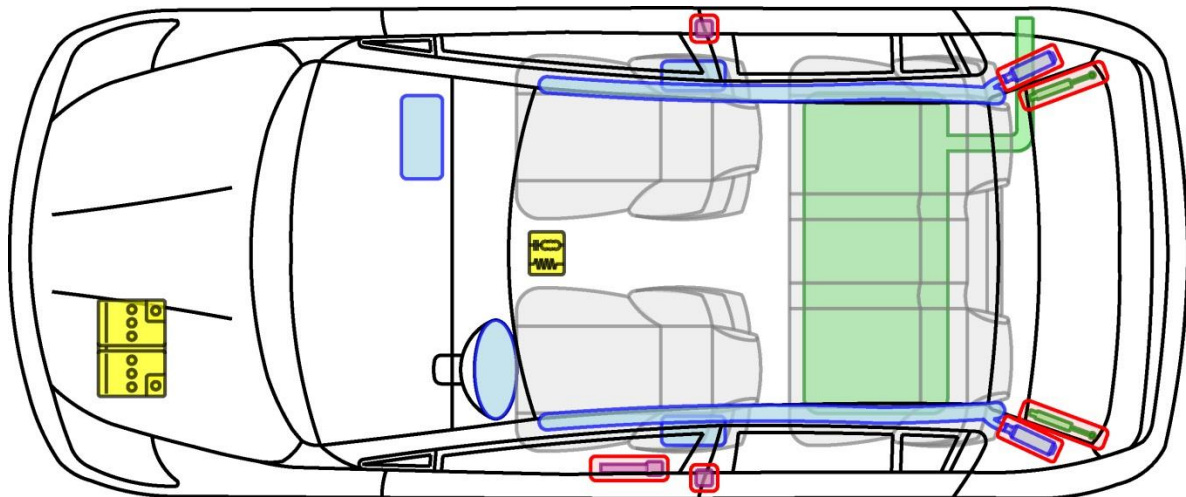

TIIDA

Typ: C11, 2006-2011

Legenda

Poduszka powietrzna

Wzmocnienia konstrukcji nadwozia

Moduł sterujący

Generator gazowy

Aktywna ochrona w przypadku wywrócenia pojazdu