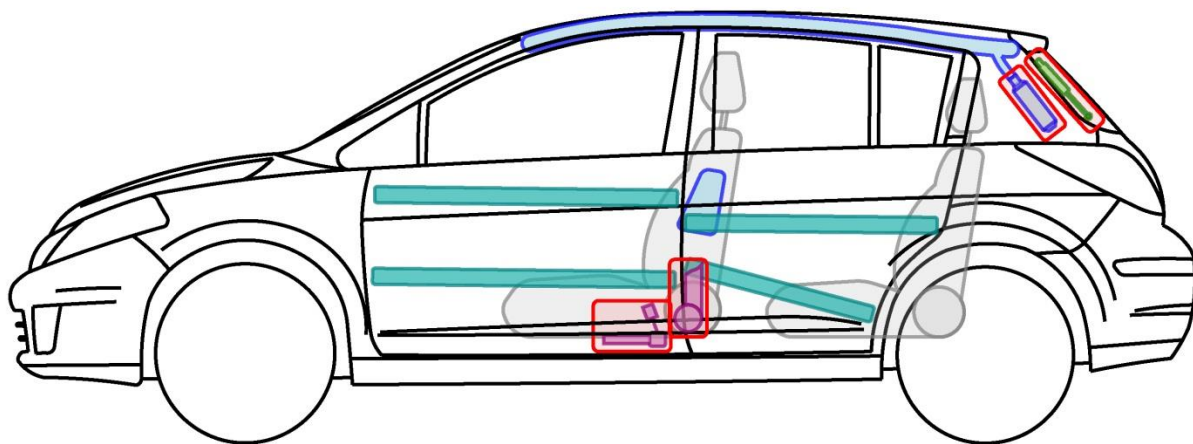

TIIDA

Typ: C11, 2006-2011

Legenda

Poduszka powietrzna

Wzmocnienia konstrukcji nadwozia

Moduł sterujący

Generator gazowy

Aktywna ochrona w przypadku wywrócenia pojazdu