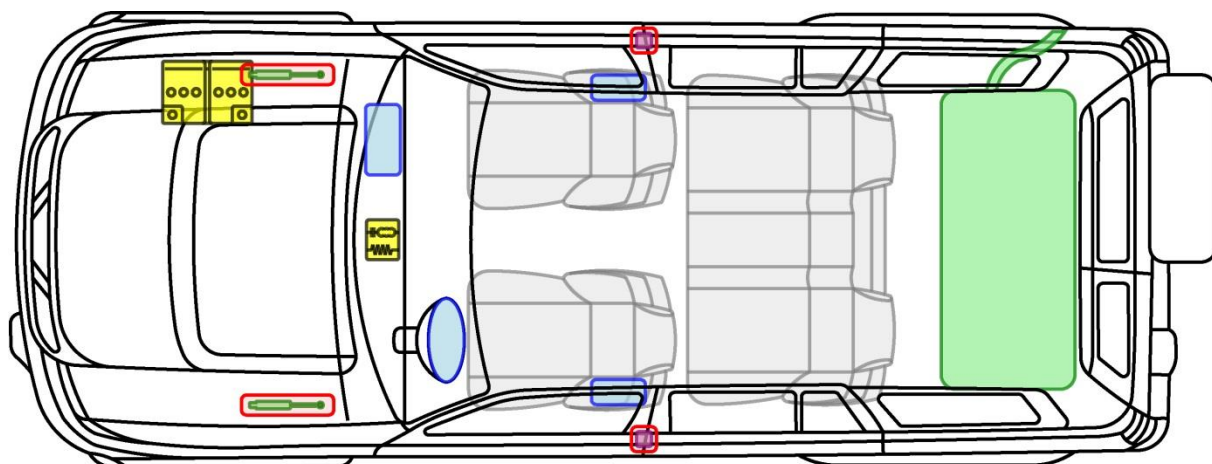

PATROL 5-DRZWIOWY

Typ: Y61, 2000-2009

Legenda

Poduszka powietrzna

Wzmocnienia konstrukcji nadwozia

Moduł sterujący

Generator gazowy

Aktywna ochrona w przypadku wywrócenia pojazdu