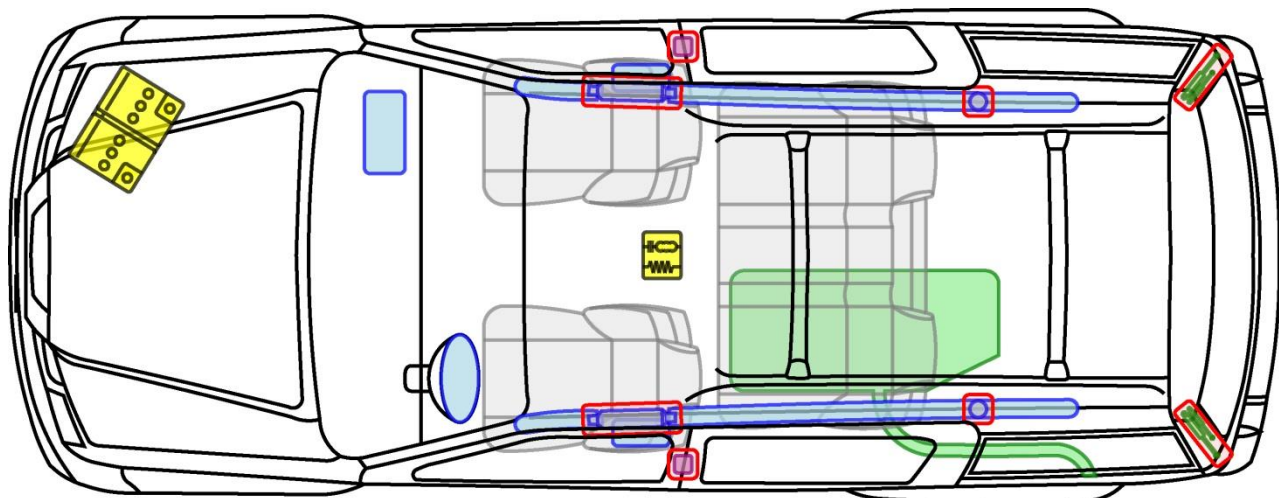

PATHFINDER

Typ: R51, 2005-

Legenda

Poduszka powietrzna

Wzmocnienia konstrukcji nadwozia

Moduł sterujący

Generator gazowy

Aktywna ochrona w przypadku wywrócenia pojazdu

Akumulator 12V

Napinacz pasa bezpieczeństwa

Amortyzator gazowy

Zbiornik paliwa

PATHFINDER