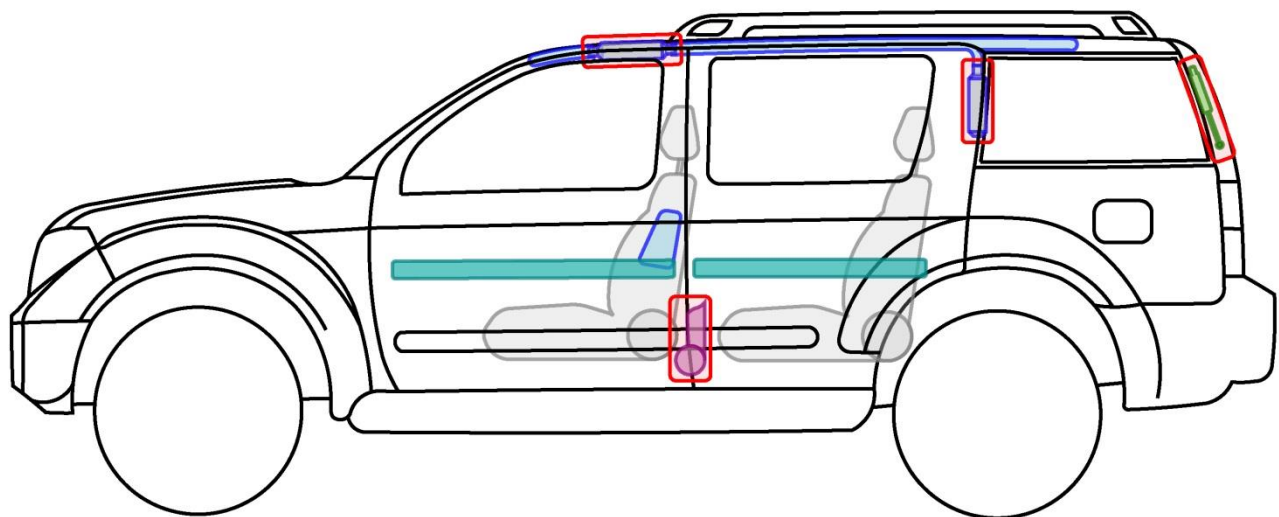

PATHFINDER

Typ: R51, 2005-

Legenda

Poduszka powietrzna

Wzmocnienia konstrukcji nadwozia

Moduł sterujący

Generator gazowy

Aktywna ochrona w przypadku wywrócenia pojazdu

Akumulator 12V

Napinacz pasa bezpieczeństwa

Amortyzator gazowy

Zbiornik paliwa

PATHFINDER