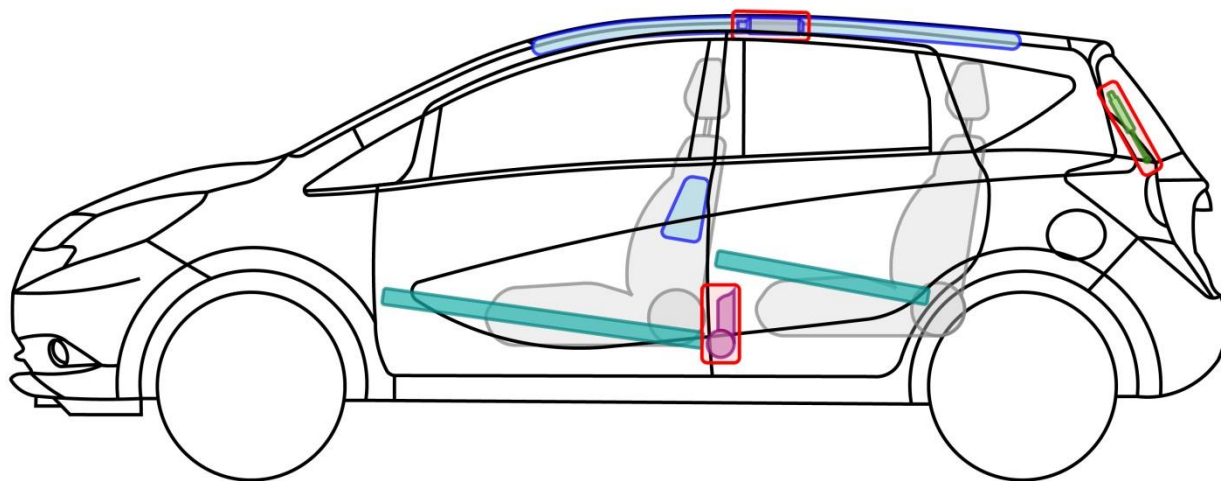

NOTE

Typ: E12, 2013-

Legenda

Poduszka powietrzna

Wzmocnienia konstrukcji nadwozia

Moduł sterujący

Generator gazowy

Aktywna ochrona w przypadku wywrócenia pojazdu