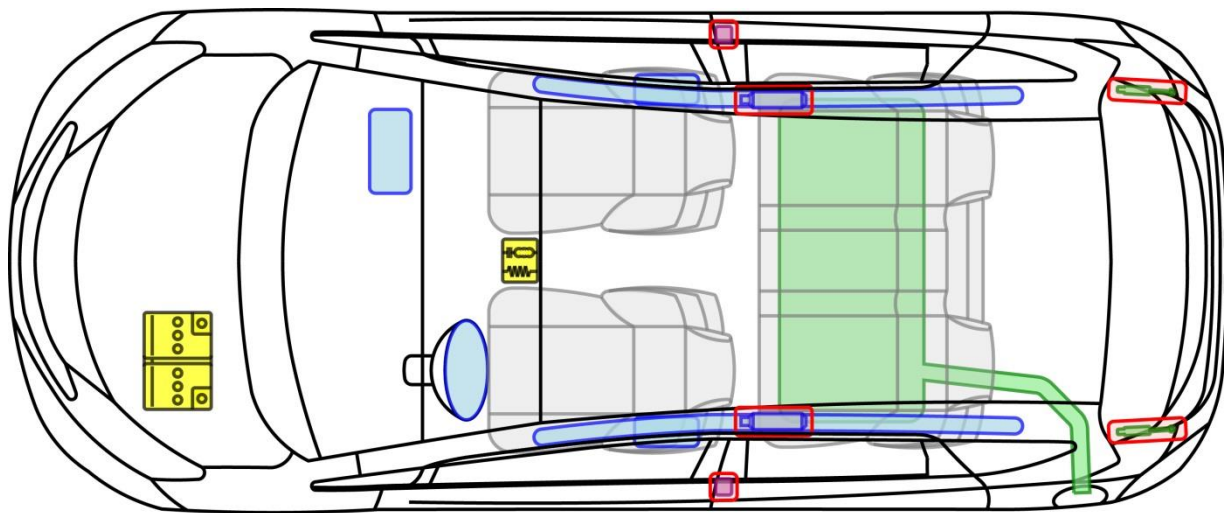

NOTE

Typ: E12, 2013-

Legenda

Poduszka powietrzna

Wzmocnienia konstrukcji nadwozia

Moduł sterujący

Generator gazowy

Aktywna ochrona w przypadku wywrócenia pojazdu