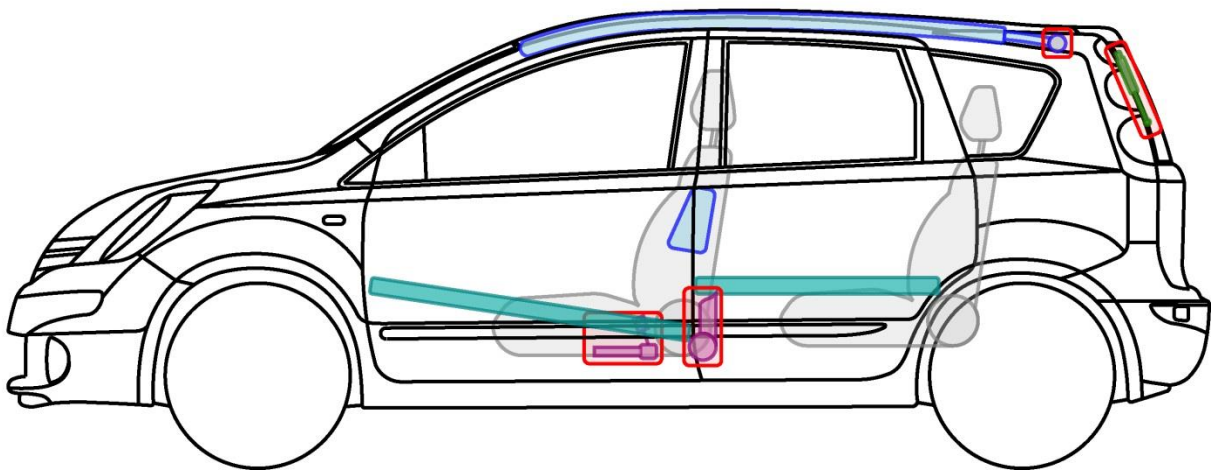

NOTE

Typ: E11, 2006-2013

Legenda

Poduszka powietrzna

Wzmocnienia konstrukcji nadwozia

Moduł sterujący

Generator gazowy

Aktywna ochrona w przypadku wywrócenia pojazdu