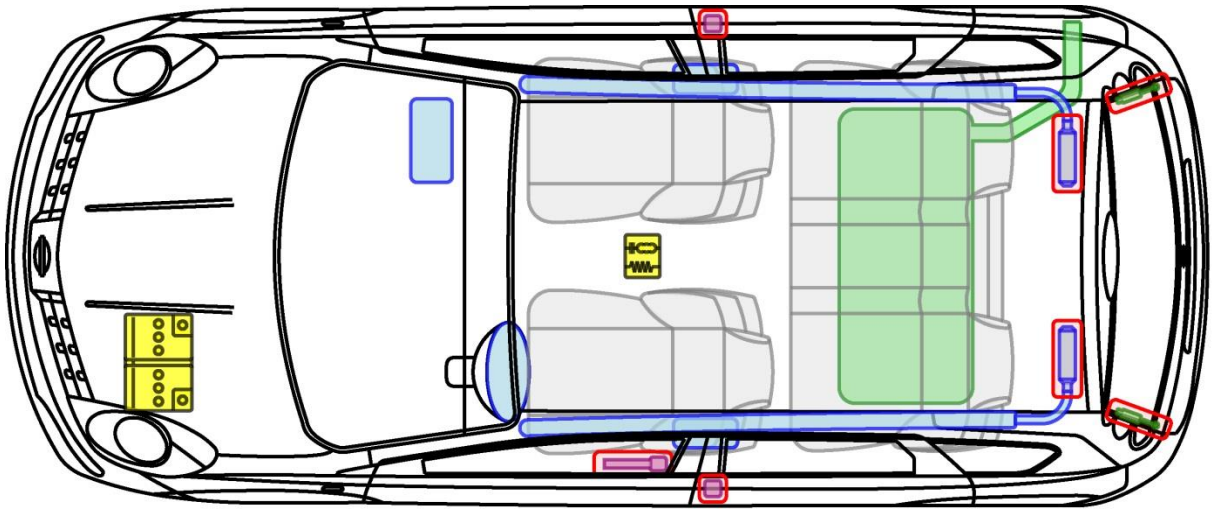

NOTE

Typ: E11, 2006-2013

Legenda

Poduszka powietrzna

Wzmocnienia konstrukcji nadwozia

Moduł sterujący

Generator gazowy

Aktywna ochrona w przypadku wywrócenia pojazdu