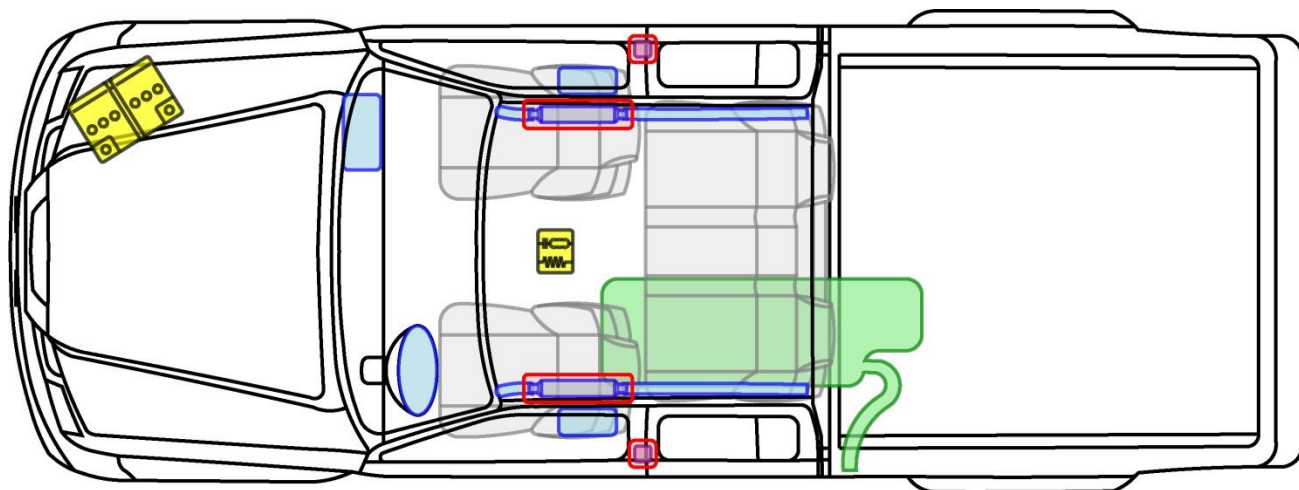

NAVARA Crew Cab

Typ: D40, 2005-2015

Legenda

Poduszka powietrzna

Wzmocnienia konstrukcji nadwozia

Moduł sterujący

Generator gazowy

Aktywna ochrona w przypadku wywrócenia pojazdu