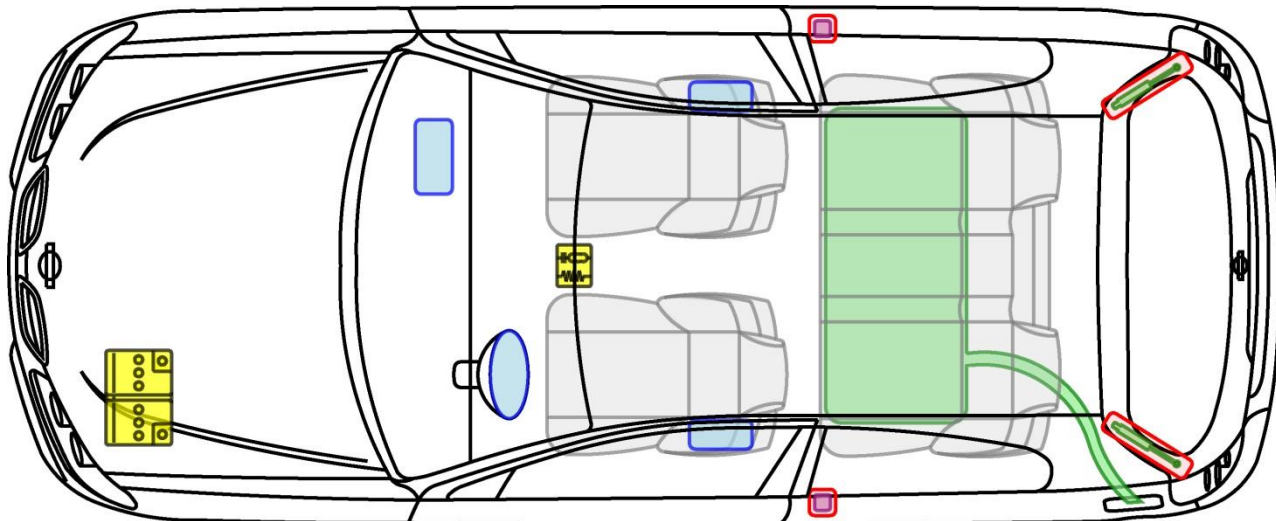

ALMERA 3-drzwiowa

Typ: N16, 1995-2007

Legenda

Poduszka powietrzna

Wzmocnienia konstrukcji nadwozia

Moduł sterujący

Generator gazowy

Aktywna ochrona w przypadku wywrócenia pojazdu