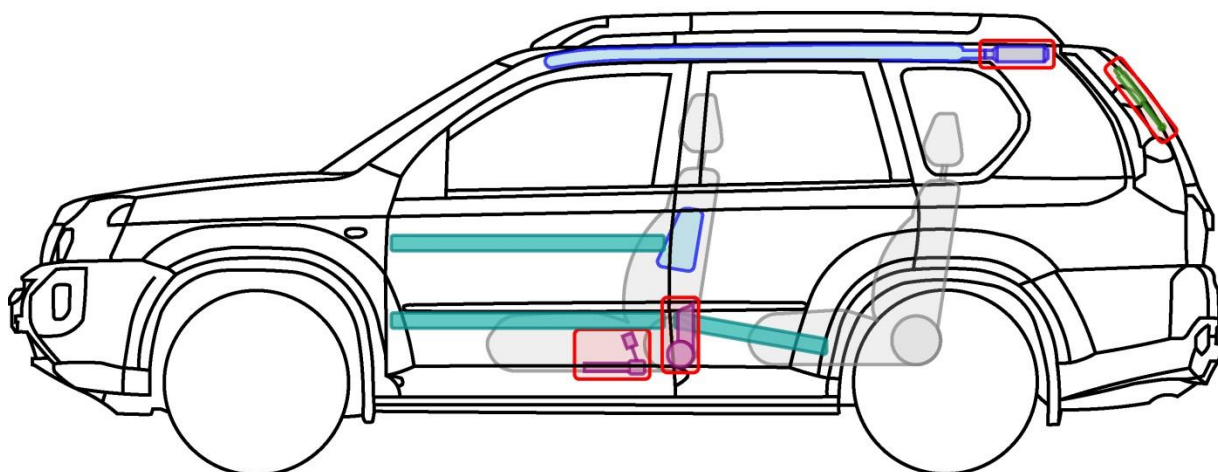

X-TRAIL

Typ: T31, 2007-2014

Legenda

Poduszka powietrzna

Wzmocnienia konstrukcji nadwozia

Moduł sterujący

Generator gazowy

Aktywna ochrona w przypadku wywrócenia pojazdu