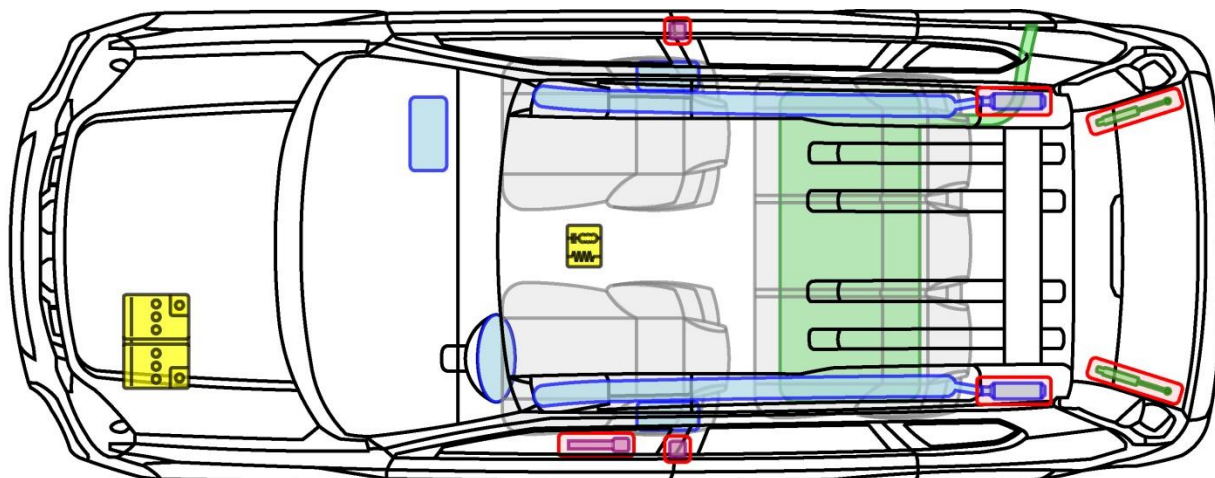

X-TRAIL

Typ: T31, 2007-2014

Legenda

Poduszka powietrzna

Wzmocnienia konstrukcji nadwozia

Moduł sterujący

Generator gazowy

Aktywna ochrona w przypadku wywrócenia pojazdu