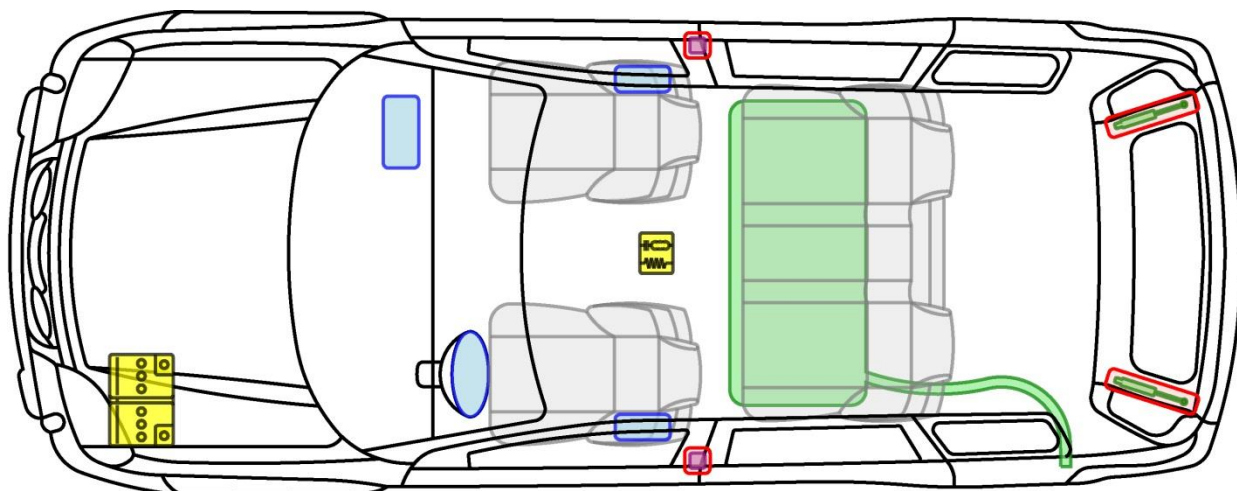

X-TRAIL

Typ: T30, 2001-2007

Legenda

Poduszka powietrzna

Wzmocnienia konstrukcji nadwozia

Moduł sterujący

Generator gazowy

Aktywna ochrona w przypadku wywrócenia pojazdu