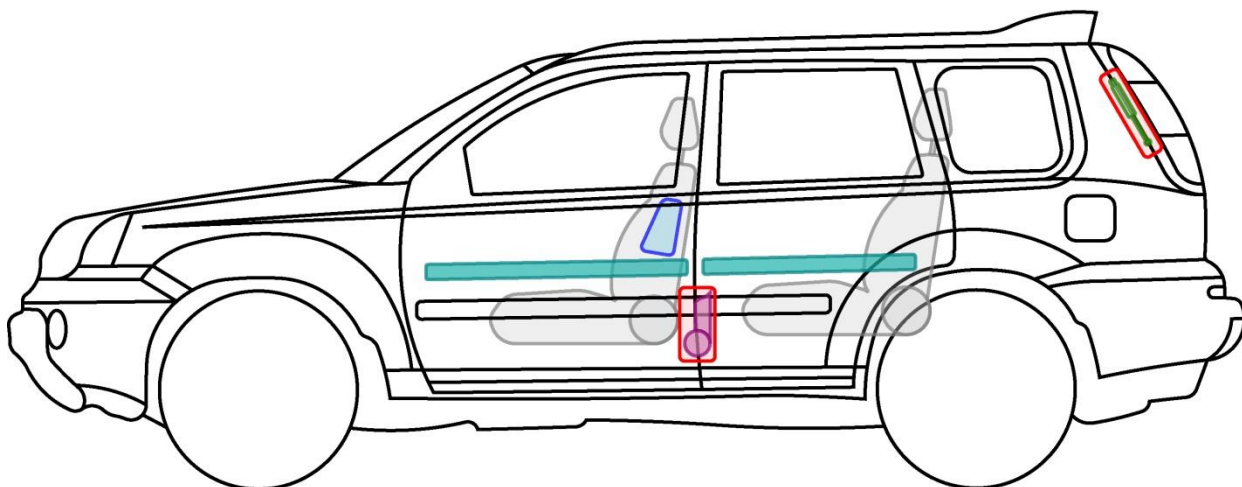

X-TRAIL

Typ: T30, 2001-2007

Legenda

Poduszka powietrzna

Wzmocnienia konstrukcji nadwozia

Moduł sterujący

Generator gazowy

Aktywna ochrona w przypadku wywrócenia pojazdu