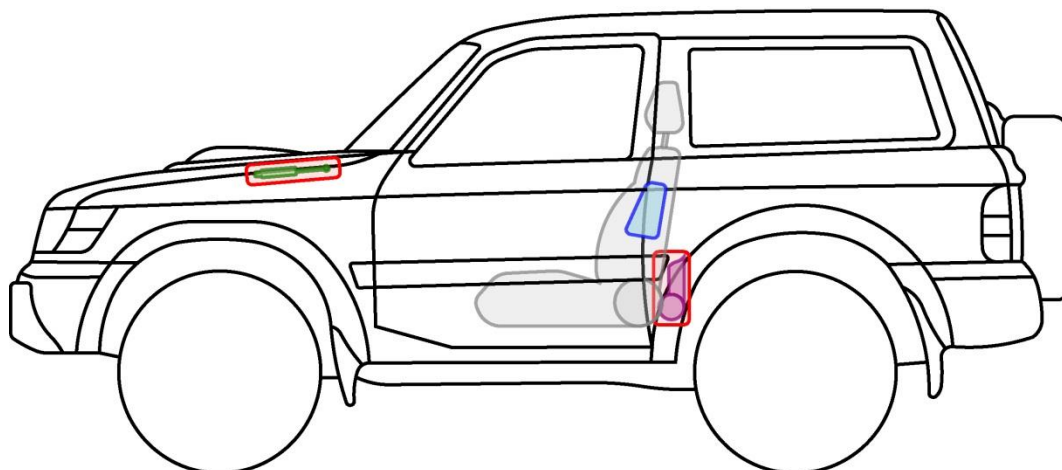

PATROL 3-DRZWIOWY

Typ: Y61, 2000-2009

Legenda

Poduszka powietrzna

Wzmocnienia konstrukcji nadwozia

Moduł sterujący

Generator gazowy

Aktywna ochrona w przypadku wywrócenia pojazdu