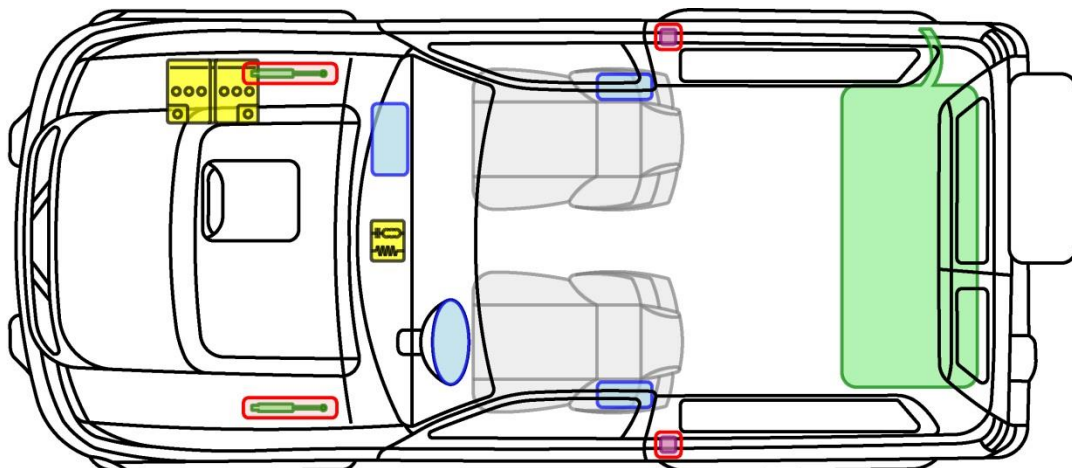

PATROL 3-DRZWIOWY

Typ: Y61, 2000-2009

Legenda

Poduszka powietrzna

Wzmocnienia konstrukcji nadwozia

Moduł sterujący

Generator gazowy

Aktywna ochrona w przypadku wywrócenia pojazdu