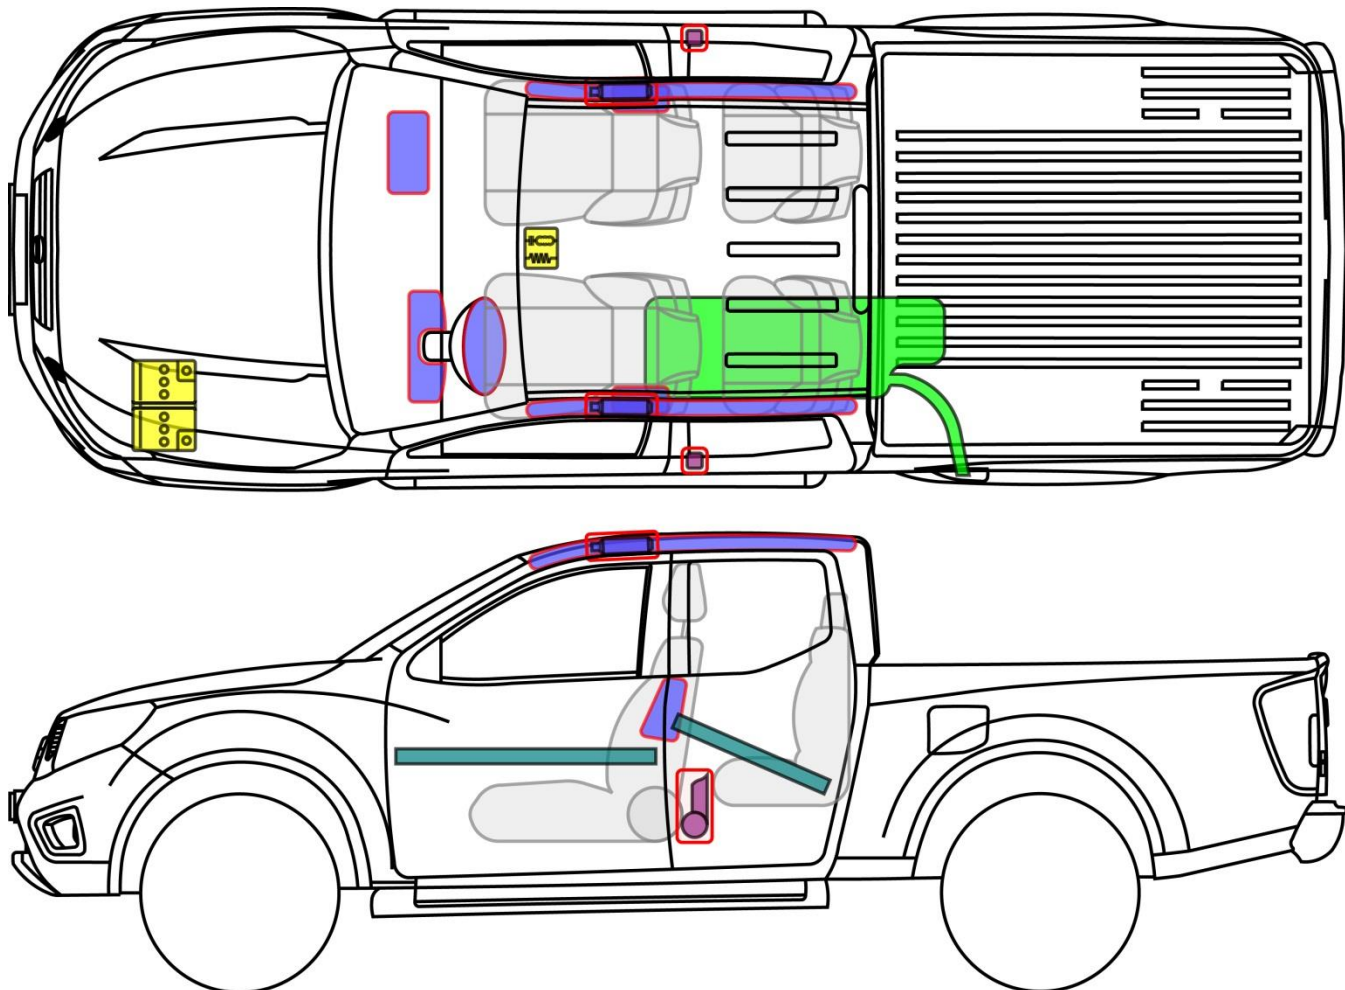

NAVARA King Cab

Typ: D23, 2015-

Legenda

Poduszka powietrzna

Wzmocnienia konstrukcji nadwozia

Moduł sterujący

Generator gazowy

Aktywna ochrona w przypadku wywrócenia pojazdu

Akumulator 12V

Napinacz pasa bezpieczeństwa

Amortyzator gazowy

Zbiornik paliwa

NAVARA