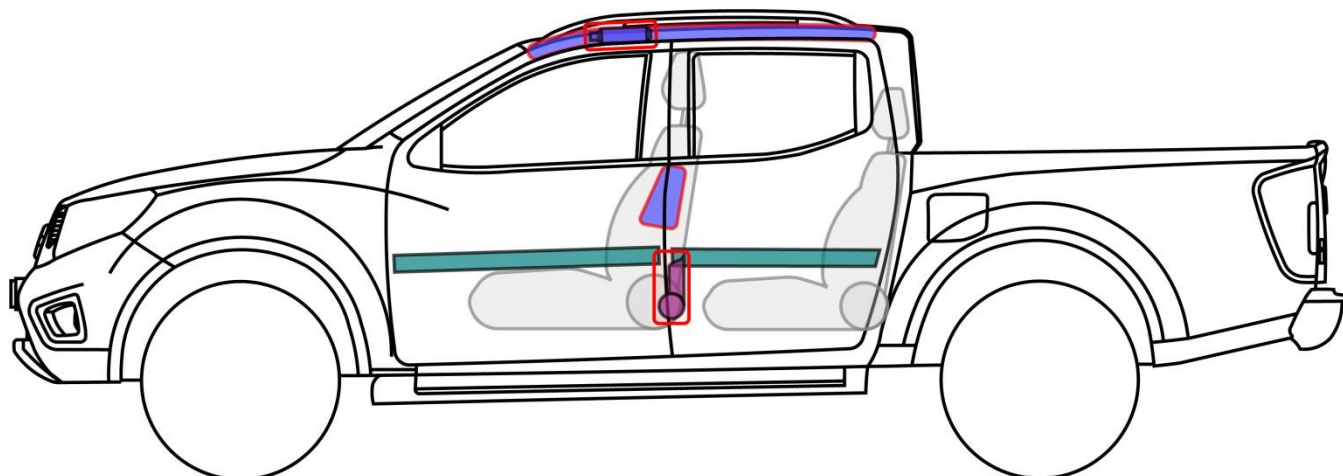

NAVARA Crew Cab

Typ: D23, 2015-

Legenda

Poduszka powietrzna

Wzmocnienia konstrukcji nadwozia

Moduł sterujący

Generator gazowy

Aktywna ochrona w przypadku wywrócenia pojazdu

Akumulator 12V

Napinacz pasa bezpieczeństwa

Amortyzator gazowy

Zbiornik paliwa

NAVARA