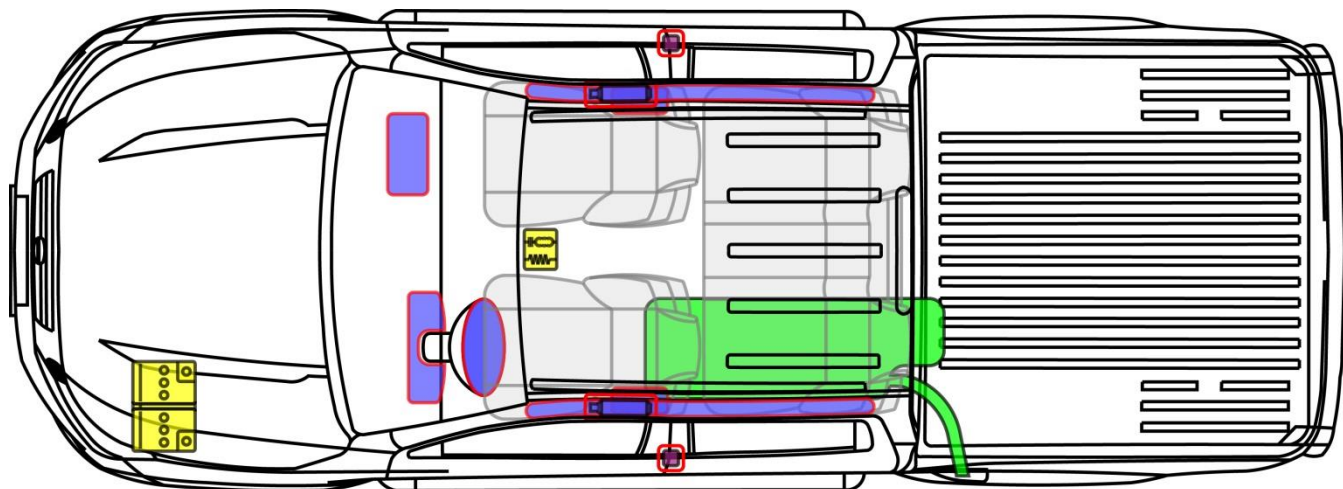

NAVARA Crew Cab

Typ: D23, 2015-

Legenda

Poduszka powietrzna

Wzmocnienia konstrukcji nadwozia

Moduł sterujący

Generator gazowy

Aktywna ochrona w przypadku wywrócenia pojazdu