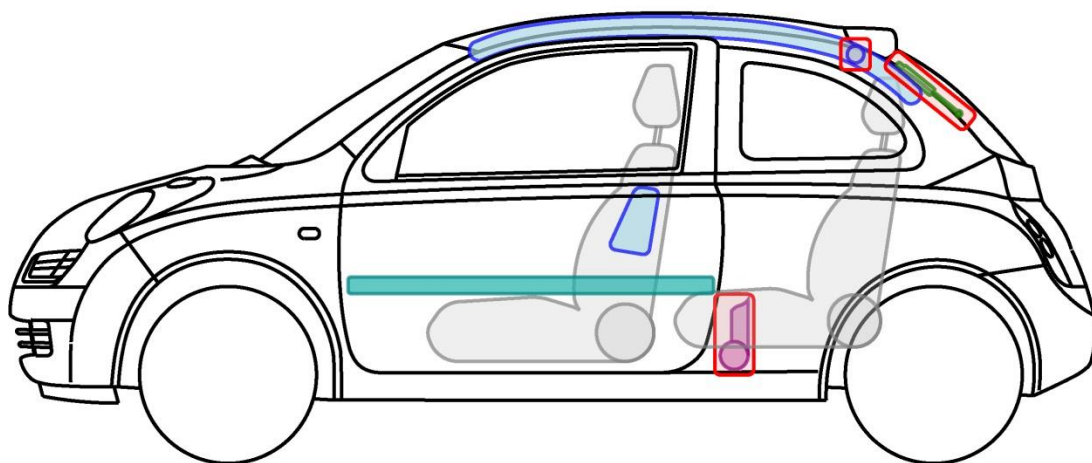

MICRA 3-drzwiów

Typ: K12, 2003-2010

Legenda

Poduszka powietrzna

Wzmocnienia konstrukcji nadwozia

Moduł sterujący

Generator gazowy

Aktywna ochrona w przypadku wywrócenia pojazdu

Akumulator 12V

Napinacz pasa bezpieczeństwa

Amortyzator gazowy

Zbiornik paliwa

MICRA