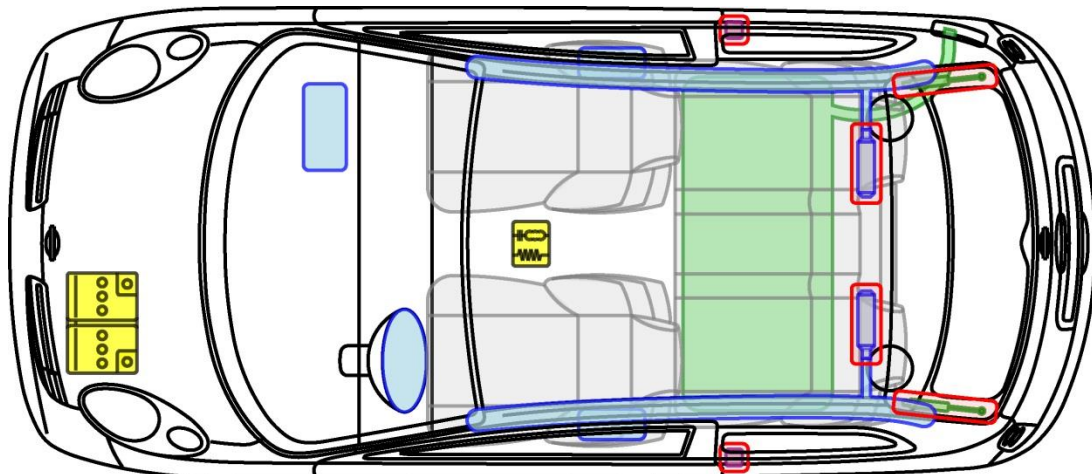

MICRA 3-drzwiów

Typ: K12, 2003-2010

Legenda

Poduszka powietrzna

Wzmocnienia konstrukcji nadwozia

Moduł sterujący

Generator gazowy

Aktywna ochrona w przypadku wywrócenia pojazdu

Akumulator 12V

Napinacz pasa bezpieczeństwa

Amortyzator gazowy

Zbiornik paliwa

MICRA