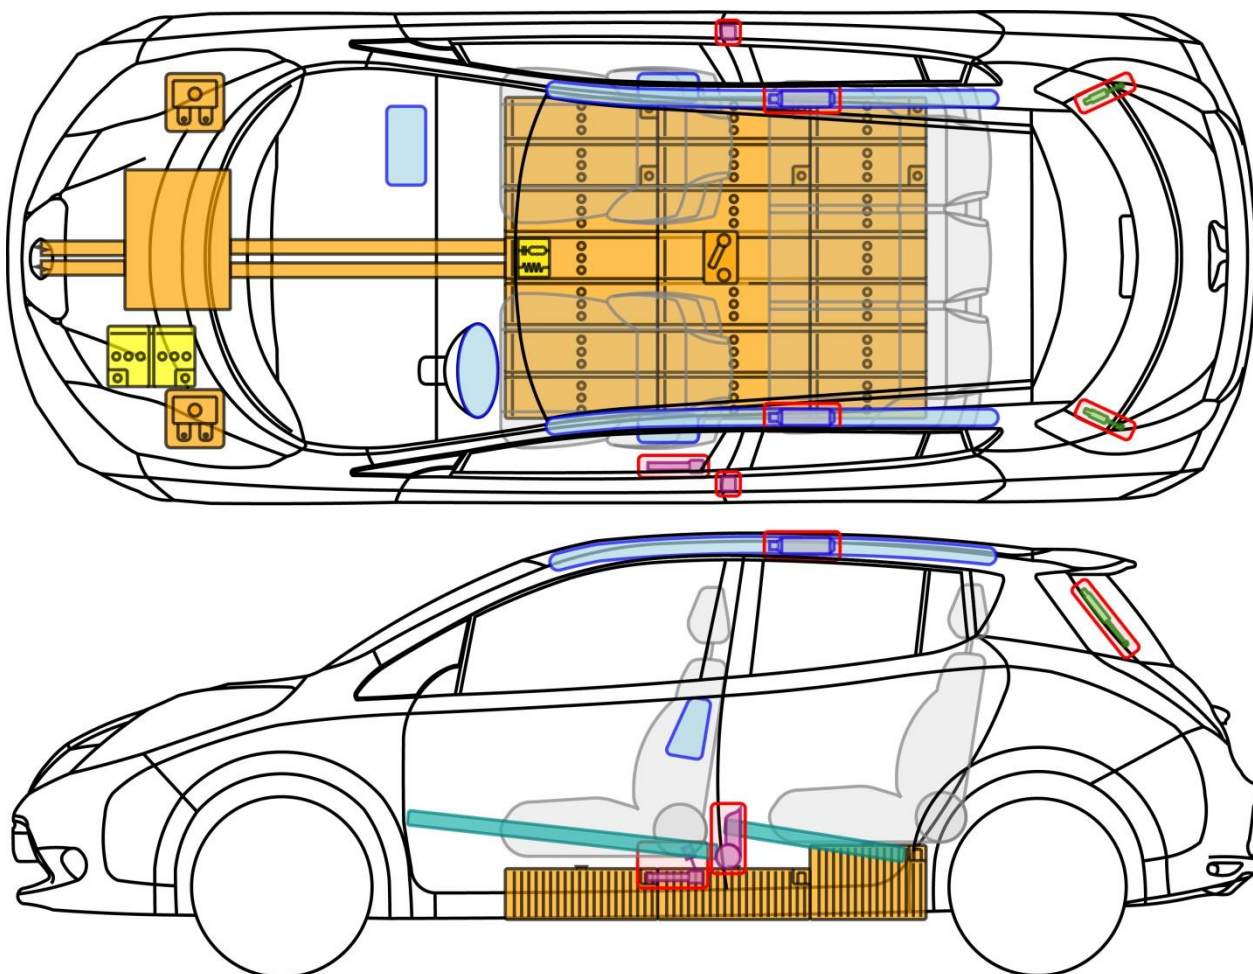

LEAF

Typ: ZE0, 2013-2017
SJNFAAZE0Uxxxxxxx

Legenda

	Poduszka powietrzna		Wzmocnienia konstrukcji nadwozia		Sterownik		Przewody wysokiego napięcia
	Generator gazowy		Aktywna ochronna w przypadku wywrócenia pojazdu		Akumulator 12V		Wyłącznik wysokiego napięcia
	Napinacz pasa bezpieczeństwa		Amortyzator gazowy		Akumulator wysokiego napięcia		Skrzynka bezpiecznikowa
	Zbiornik paliwa						

LEAF