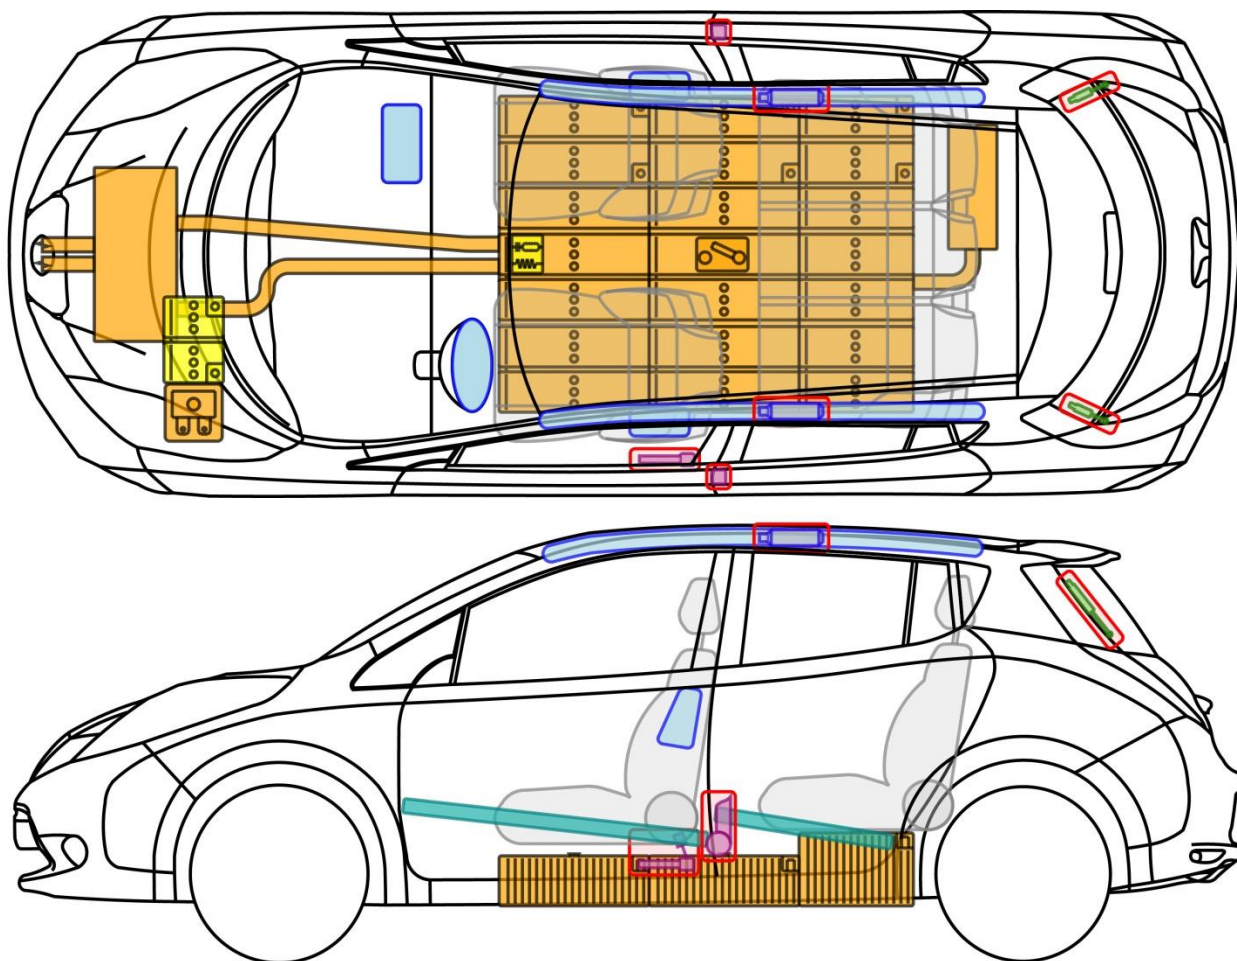

LEAF

Typ: ZE0, 2011-2013
JN1FAAZE0Uxxxxxxx

Legenda

	Poduszka powietrzna		Wzmocnienia konstrukcji nadwozia		Sterownik		Przewody wysokiego napięcia
	Generator gazowy		Aktywna ochronna w przypadku wywrócenia pojazdu		Akumulator 12V		Wyłącznik wysokiego napięcia
	Napinacz pasa bezpieczeństwa		Amortyzator gazowy		Akumulator wysokiego napięcia		Skrzynka bezpiecznikowa
	Zbiornik paliwa						