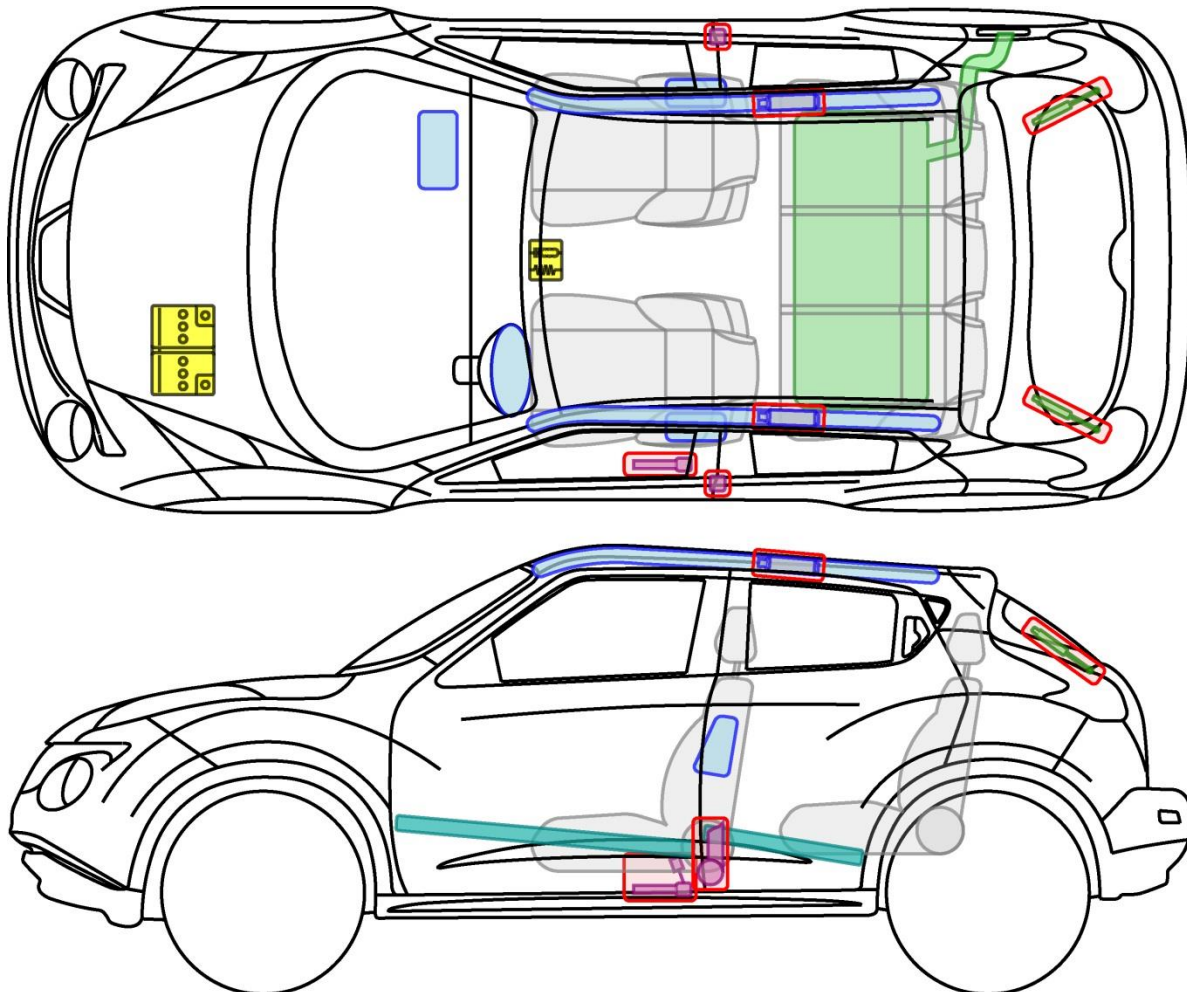

JUKE

Typ: F15, 2010-2020

Legenda

Poduszka powietrzna

Wzmocnienia konstrukcji nadwozia

Moduł sterujący

Generator gazowy

Aktywna ochrona w przypadku wywrócenia pojazdu

Akumulator 12V

Napinacz pasa bezpieczeństwa

Amortyzator gazowy

Zbiornik paliwa

JUKE