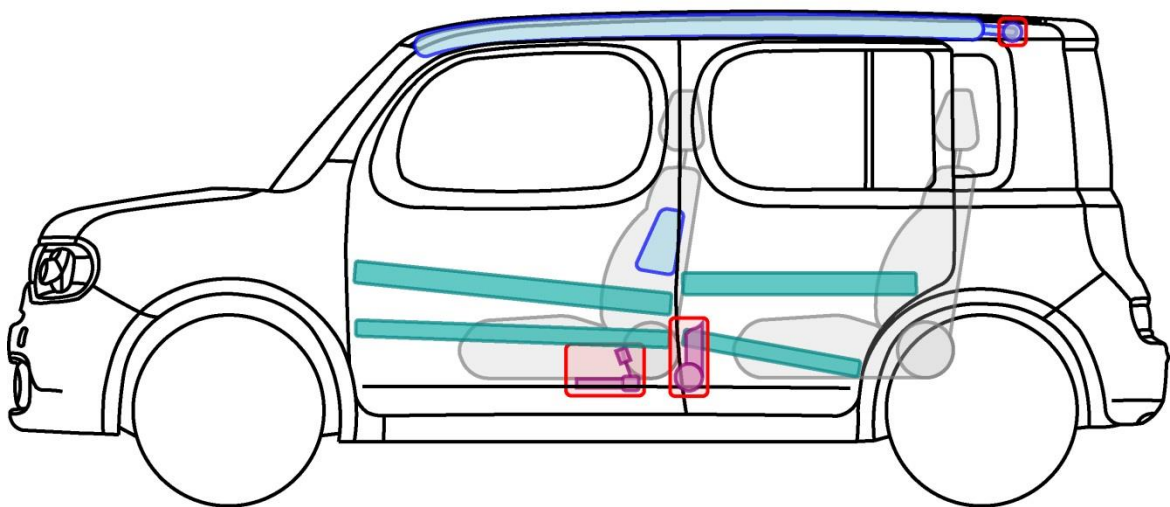

CUBE

Typ: Z12, 2010-2011

Legenda

	Poduszka powietrzna		Wzmocnienia konstrukcji nadwozia		Moduł sterujący
	Generator gazowy		Aktywna ochrona w przypadku wywrócenia pojazdu		Akumulator 12V
	Napinacz pasa bezpieczeństwa		Amortyzator gazowy		Zbiornik paliwa