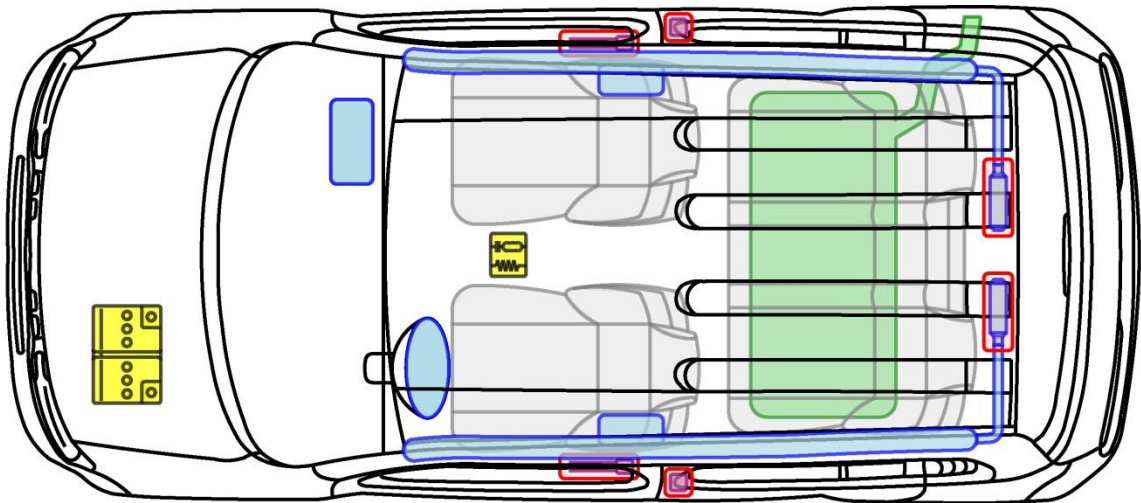

CUBE

Typ: Z12, 2010-2011

Legenda

	Poduszka powietrzna		Wzmocnienia konstrukcji nadwozia		Moduł sterujący
	Generator gazowy		Aktywna ochrona w przypadku wywrócenia pojazdu		Akumulator 12V
	Napinacz pasa bezpieczeństwa		Amortyzator gazowy		Zbiornik paliwa