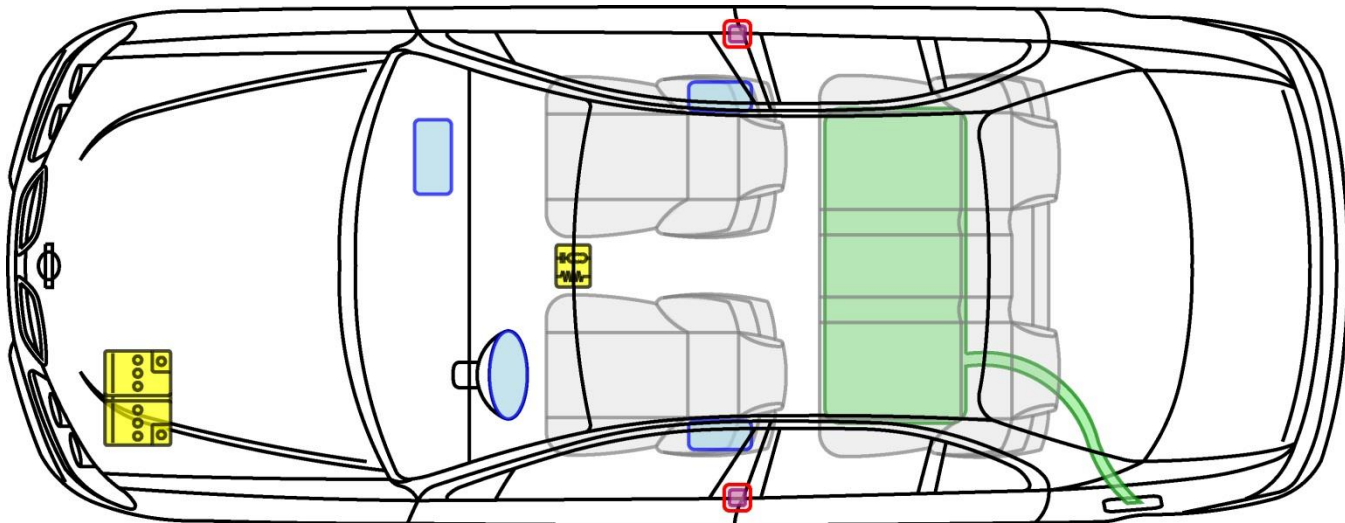

ALMERA 4-drzwiowa

Typ: N16, 1995-2007

Legenda

Poduszka powietrzna

Wzmocnienia konstrukcji nadwozia

Moduł sterujący

Generator gazowy

Aktywna ochrona w przypadku wywrócenia pojazdu